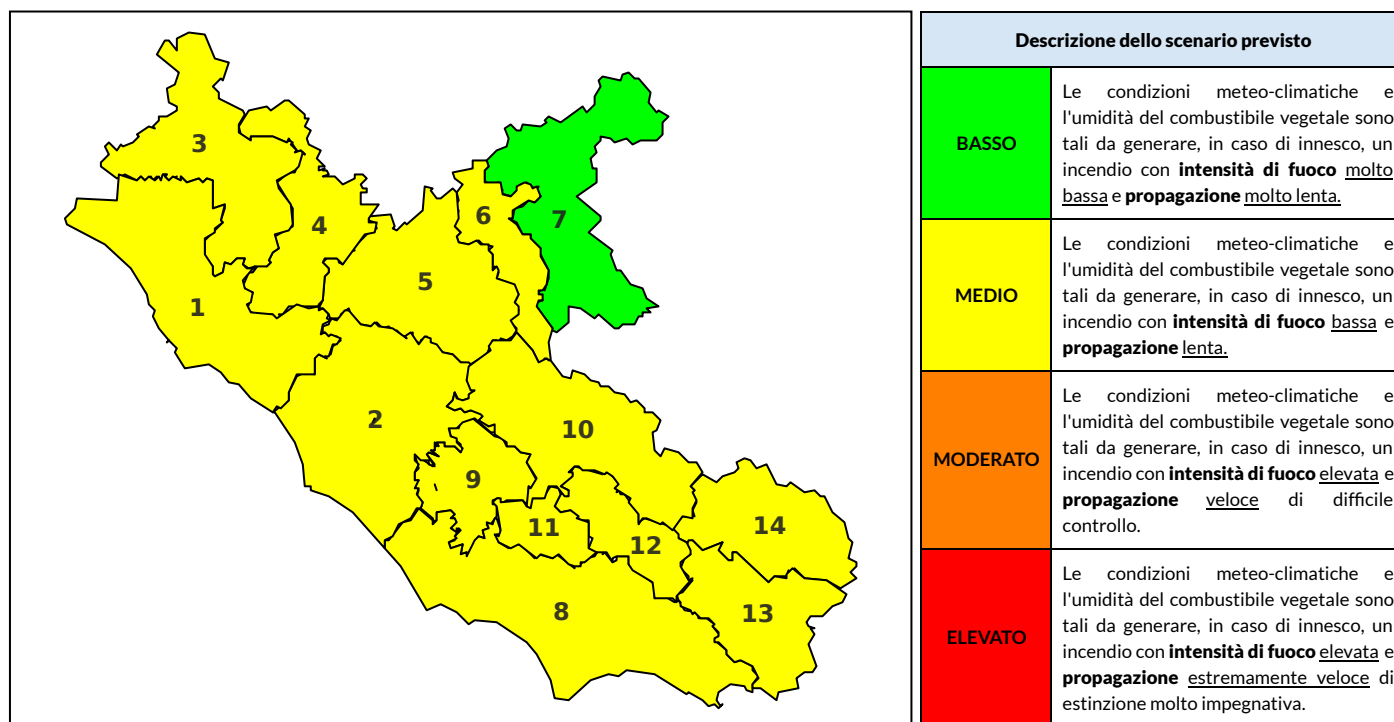

### Previsioni per oggi 27-7-2022

Livello di pericolosità da incendio boschivo per Zona di Allerta AIB

Bollettino emesso nel periodo della campagna AIB Lazio sulla base del modello previsionale RISICOLazio, sviluppato in collaborazione con Fondazione CIMA, che fornisce un supporto per la valutazione della Pericolosità da incendio boschivo aggregata sulle Zone di Allerta AIB, approvate come parte integrante del Piano AIB Lazio 2020-2022 con DGR n° 270 del 15/05/2020. Il dettaglio della distribuzione dei Comuni nelle Zone AIB è consultabile al link [https://protezionecivile.regione.lazio.it/zone\\_allerta\\_aib\\_comuni/](https://protezionecivile.regione.lazio.it/zone_allerta_aib_comuni/). Le Norme Comportamentali per la popolazione sono consultabili al link [https://protezionecivile.regione.lazio.it/norme\\_comportamentali\\_aib/](https://protezionecivile.regione.lazio.it/norme_comportamentali_aib/).

Zona AIB	1	2	3	4	5	6	7	8	9	10	11	12	13	14
Livello Pericolosità	MEDIO	MEDIO	MEDIO	MEDIO	MEDIO	MEDIO	BASSO	MEDIO	MEDIO	MEDIO	MEDIO	MEDIO	MEDIO	MEDIO

NOTE

## BOLLETTINO DI PERICOLOSITA' DA INCENDI BOSCHIVI

Zona AIB	1	2	3	4	5	6	7	8	9	10	11	12	13	14
Livello Pericolosità	MEDIO	MEDIO	MEDIO	MEDIO	MEDIO	MEDIO	BASSO	MEDIO	MEDIO	MEDIO	MEDIO	MEDIO	MEDIO	MEDIO