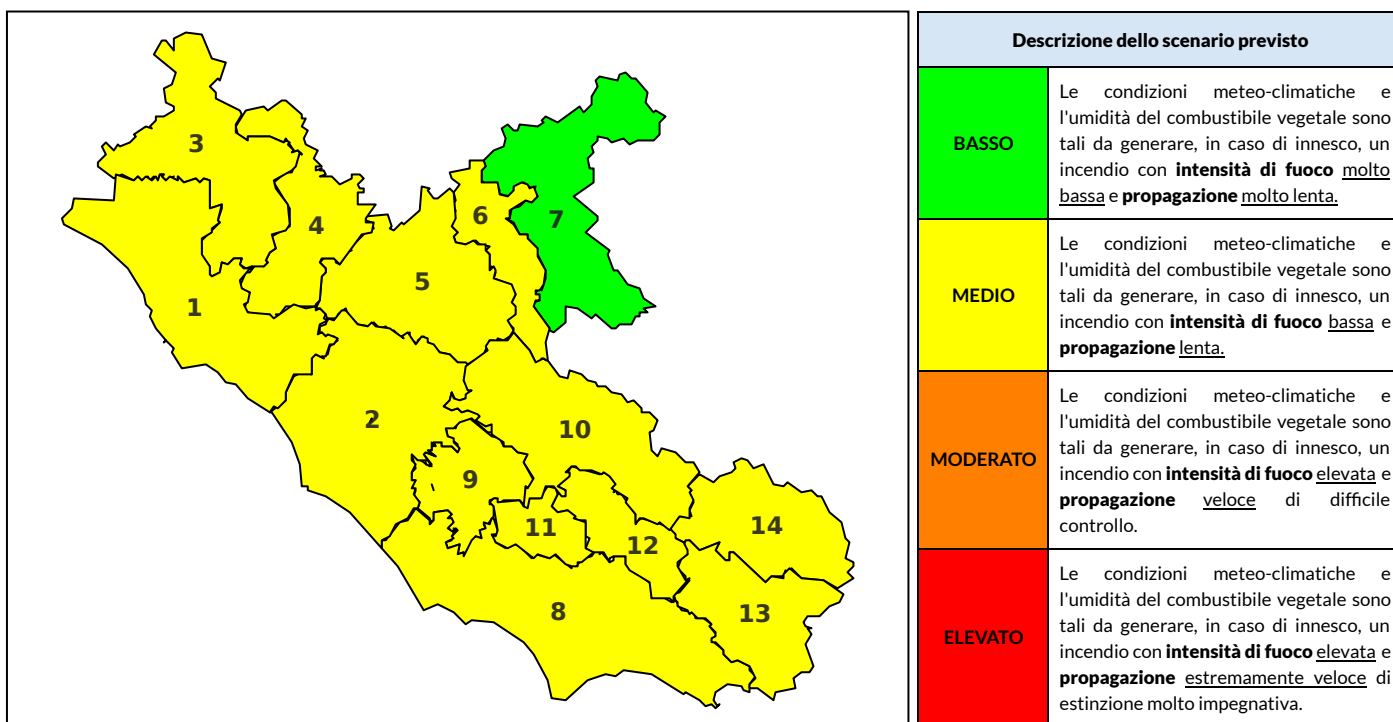

## BOLLETTINO DI PERICOLOSITA' DA INCENDI BOSCHIVI

### Previsioni per oggi 27-7-2022

Livello di pericolosità da incendio boschivo per Zona di Allerta AIB

Bollettino emesso nel periodo della campagna AIB Lazio sulla base del modello previsionale RISICOLazio, sviluppato in collaborazione con Fondazione CIMA, che fornisce un supporto per la valutazione della Pericolosità da incendio boschivo aggregata sulle Zone di Allerta AIB, approvate come parte integrante del Piano AIB Lazio 2020-2022 con DGR n° 270 del 15/05/2020. Il dettaglio della distribuzione dei Comuni nelle Zone AIB è consultabile al link [https://protezionecivile.regione.lazio.it/zone\\_allerta\\_aib\\_comuni/](https://protezionecivile.regione.lazio.it/zone_allerta_aib_comuni/). Le Norme Comportamentali per la popolazione sono consultabili al link [https://protezionecivile.regione.lazio.it/norme\\_comportamentali\\_aib/](https://protezionecivile.regione.lazio.it/norme_comportamentali_aib/).

Zona AIB	1	2	3	4	5	6	7	8	9	10	11	12	13	14
Livello Pericolosità	MEDIO	MEDIO	MEDIO	MEDIO	MEDIO	MEDIO	BASSO	MEDIO	MEDIO	MEDIO	MEDIO	MEDIO	MEDIO	MEDIO

NOTE